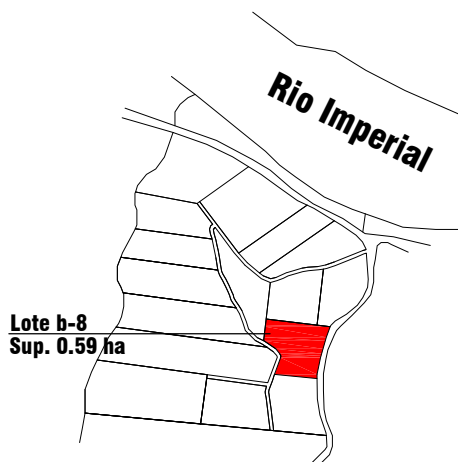

CONTENIDO:

LOTE B-8

PROPIETARIO:

UBICACION:

Región: **IX DE LA ARAUCANIA**
Provincia: **CAUTIN**
Comuna: **CARAHUE**

Lugar: **MONTE BELLO**
Predio: **Lote b-8**
Rol: **265-386**

ESCALA:

FECHA:
AGOSTO DEL 2016

PLANO LOTEO

PLANO UBICACION LOTEO