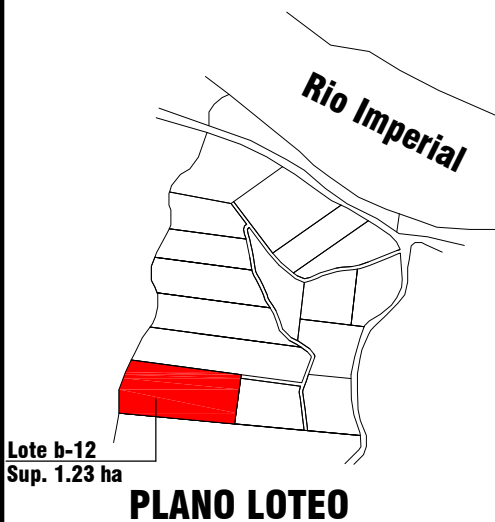

CONTENIDO:

LOTE B-12

PROPIETARIO:

UBICACION:

Región: **IX DE LA ARAUCANIA**
Provincia: **CAUTIN**
Comuna: **CARAHUE**

Lugar: **MONTE BELLO**
Predio: **Lote b-12**
Rol: **265-389**

ESCALA:

FECHA:
AGOSTO DEL 2016

PLANO UBICACION LOTEO

COMUNIDAD
INDIGENA
MANUEL
MARIQUEO

QUEBRADA SIN NOMBRE

79.47

Lote b-13

158.15

Lote b-12
Sup. 1.23 ha

SERVIDUMBRE DE PASO

Lote b-11

70.94
65.94

165.74

Lote b-10

N